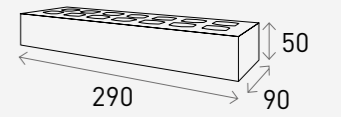

White 화이트

Grey 그레이

Black 블랙

Long Brick 290

롱 브릭 290 초코 브라운

Product Info

Size	Pcs/m ²	Pcs/Pallet	Kg/Pallet
290 x 50 x 90 mm	53장 (12mm기준)	540장	1,000Kg

White 화이트

Grey 그레이

Black 블랙

Long Brick 290

롱 브릭 290 크롬 그레이

Product Info

Size	Pcs/m ²	Pcs/Pallet	Kg/Pallet
290 x 50 x 90 mm	53장 (12mm기준)	540장	1,000Kg

White 화이트

Grey 그레이

Black 블랙

Long Brick 290

롱 브릭 290 다크 그레이

※ 출시 예정

Product Info

Size	Pcs/m ²	Pcs/Pallet	Kg/Pallet
290 x 50 x 90 mm	53장 (12mm기준)	540장	1,000Kg

White 화이트

Grey 그레이

Black 블랙

Long Brick 290

롱 브릭 290 오톡스 블랙

Product Info

Size	Pcs/m ²	Pcs/Pallet	Kg/Pallet
290 x 50 x 90 mm	53장 (12mm기준)	540장	1,000Kg

White 화이트

Grey 그레이

Black 블랙