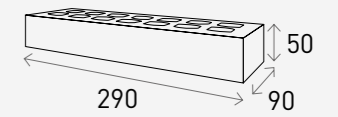

Product Info

Size	Pcs/m ²	Pcs/Pallet	Kg/Pallet
230 x 76 x 70 mm	47장 (12mm기준)	576장	1,100Kg

White 화이트

Grey 그레이

Black 블랙

Standard Brick 230

스탠다드 브릭 230 오닉스 블랙

Product Info

Size	Pcs/m ²	Pcs/Pallet	Kg/Pallet
230 x 76 x 70 mm	47장 (12mm기준)	576장	1,100Kg

White 화이트

Grey 그레이

Black 블랙

Long Brick 290

롱 브릭 290 퓨어 화이트

Long Brick 290

롱 브릭 290 소노마 레드

Product Info

Size	Pcs/m ²	Pcs/Pallet	Kg/Pallet
290 x 50 x 90 mm	53장 (12mm기준)	540장	1,000Kg

White 화이트

Grey 그레이

Black 블랙

Product Info

Size	Pcs/m ²	Pcs/Pallet	Kg/Pallet
290 x 50 x 90 mm	53장 (12mm기준)	540장	1,000Kg