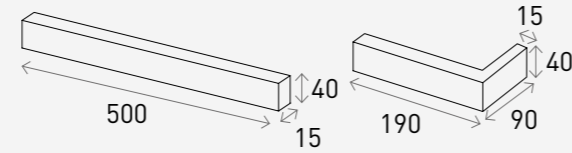

Product Info

Size	Pcs/m ²	Pcs/Box	Kg/Box
500 x 40 x 15 mm	33장 (18mm기준)	33장	23Kg
190 x 90 x 40 x 15 mm (코너타일)		42장 (코너타일)	16Kg (코너타일)

White 화이트

Grey 그레이

Black 블랙

Ecotile Flat 500

에코타일 플랫 500 오닉스 블랙

Product Info

Size	Pcs/m ²	Pcs/Box	Kg/Box
500 x 40 x 15 mm	33장 (18mm기준)	33장	23Kg
190 x 90 x 40 x 15 mm (코너타일)		42장 (코너타일)	16Kg (코너타일)

White 화이트

Grey 그레이

Black 블랙

Ecotile Brush 500

에코타일 브러쉬 500 로제 레드

Product Info

Size	Pcs/m ²	Pcs/Box	Kg/Box
500 x 40 x 15 mm	33장 (18mm기준)	33장	23Kg
190 x 90 x 40 x 15 mm (코너타일)		42장 (코너타일)	16Kg (코너타일)

White 화이트

Grey 그레이

Black 블랙

Ecotile Brush 500

에코타일 브러쉬 500 애쉬 그레이

Product Info

Size	Pcs/m ²	Pcs/Box	Kg/Box
500 x 40 x 15 mm	33장 (18mm기준)	33장	23Kg
190 x 90 x 40 x 15 mm (코너타일)		42장 (코너타일)	16Kg (코너타일)

White 화이트