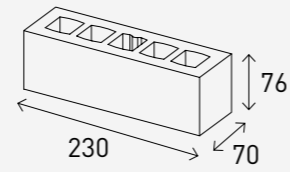

Standard Brick 230

스탠다드 브릭 230 크림 화이트

Product Info

Size	Pcs/m ²	Pcs/Pallet	Kg/Pallet
230 x 76 x 70 mm	47장 (12mm기준)	624장	1,200Kg

White 화이트

Grey 그레이

Black 블랙

Standard Brick 230

스탠다드 브릭 230 퓨어 화이트

Product Info

Size	Pcs/m ²	Pcs/Pallet	Kg/Pallet
230 x 76 x 70 mm	47장 (12mm기준)	624장	1,200Kg

White 화이트

Grey 그레이

Black 블랙

Standard Brick 230

스탠다드 브릭 230 크롬 그레이

Product Info

Size	Pcs/m ²	Pcs/Pallet	Kg/Pallet
230 x 76 x 70 mm	47장 (12mm기준)	576장	1,100Kg

White 화이트

Grey 그레이

Black 블랙

Standard Brick 230

스탠다드 브릭 230 오닉스 블랙

Product Info