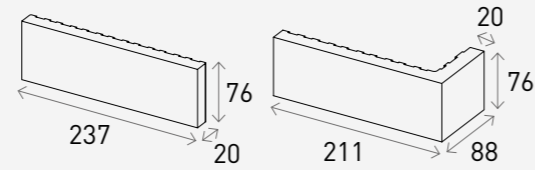

Euro Brick 240

유로 브릭 240 퓨어 아이보리

Product Info

Size	Pcs/m ²	Pcs/Pallet	Kg/Pallet
240 x 50 x 115 mm	64장 (12mm기준)	576장	900Kg

White 화이트

Grey 그레이

Black 블랙

Tile Brick 237

타일 브릭 237 크림 화이트

Product Info

Size	Pcs/m ²	Pcs/Box
237 x 76 x 20 mm	44장 (15mm기준)	24장
211 x 88 x 76 x 20 mm (코너타일)		16, 18장 (코너타일)

White 화이트

Grey 그레이

Black 블랙

Tile Brick 237

타일 브릭 237 크롬 그레이

Product Info

Size	Pcs/m ²	Pcs/Box
237 x 76 x 20 mm	44장 (15mm기준)	24장
211 x 88 x 76 x 20 mm (코너타일)		16, 18장 (코너타일)

White 화이트

Grey 그레이

Black 블랙

Tile Brick 237

타일 브릭 237 오닉스 블랙

Product Info