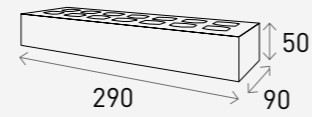

Size	Pcs/m ²	Pcs/Pallet	Kg/Pallet
230 x 76 x 70 mm	47장 (12mm기준)	576장	1,100Kg

White 화이트

Grey 그레이

Black 블랙

Long Brick 290

롱 브릭 290 퓨어 화이트

Long Brick 290

롱 브릭 290 소노마 레드

Product Info

Size	Pcs/m ²	Pcs/Pallet	Kg/Pallet
290 x 50 x 90 mm	53장 (12mm기준)	540장	1,000Kg

White 화이트

Grey 그레이

Black 블랙

Product Info

Size	Pcs/m ²	Pcs/Pallet	Kg/Pallet
290 x 50 x 90 mm	53장 (12mm기준)	540장	1,000Kg

White 화이트

Grey 그레이

Black 블랙

Long Brick 290

롱 브릭 290 초코 브라운

Product Info

Size	Pcs/m ²	Pcs/Pallet	Kg/Pallet
290 x 50 x 90 mm	53장 (12mm기준)	540장	1,000Kg

White 화이트

Grey 그레이

Black 블랙

Long Brick 290

롱 브릭 290 크롬 그레이

Product Info

Size	Pcs/m ²	Pcs/Pallet	Kg/Pallet
290 x 50 x 90 mm	53장 (12mm기준)	540장	1,000Kg

White 화이트

Grey 그레이