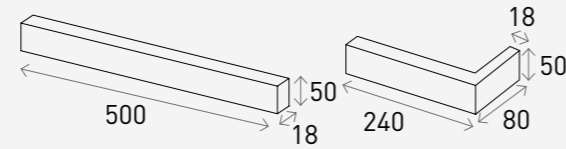

Mono Tile JC500

모노 타일 JC500 크림 화이트

Product Info

Size	Pcs/m ²	Box/Pallet	Kg/Box
500 x 50 x 18 mm	28장 (18mm기준)	48Box	30Kg
240 x 80 x 50 x 18 mm (코너타일)			

White 화이트

Grey 그레이

Black 블랙

Mono Tile JC500