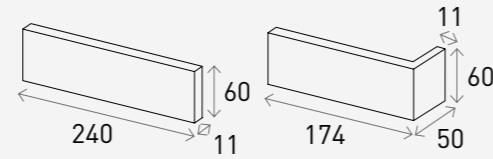

Size	Pcs/m ²	Pcs/Box	Kg/Box
500 x 40 x 15 mm	33장 (18mm기준)	33장	23Kg
190 x 90 x 40 x 15 mm (코너타일)		42장 (코너타일)	16Kg (코너타일)

White 화이트

Grey 그레이

Black 블랙

Ecotile Brush 500

에코타일 브러쉬 500 로제 레드

Product Info

Size	Pcs/m ²	Pcs/Box	Kg/Box
500 x 40 x 15 mm	33장 (18mm기준)	33장	23Kg
190 x 90 x 40 x 15 mm (코너타일)		42장 (코너타일)	16Kg (코너타일)

White 화이트

Grey 그레이

Black 블랙

Ecotile Brush 500

에코타일 브러쉬 500 애쉬 그레이

Product Info

Size	Pcs/m ²	Pcs/Box	Kg/Box
500 x 40 x 15 mm	33장 (18mm기준)	33장	23Kg
190 x 90 x 40 x 15 mm (코너타일)		42장 (코너타일)	16Kg (코너타일)

White 화이트

Grey 그레이

Black 블랙

Ecotile Matta 240

에코타일 메타 240 크림 화이트

Product Info

Size	Pcs/m ²	Pcs/Box	Kg/Box
240 x 60 x 11 mm	52장 (15mm기준)	52장	18Kg
174 x 50 x 60 x 11 mm (코너타일)		56장 (코너타일)	19Kg (코너타일)

White 화이트

Grey 그레이

Black 블랙

Ecotile Matta 240

에코타일 메타 240 로제 레드

Product Info

Size	Pcs/m ²	Pcs/Box	Kg/Box
240 x 60 x 11 mm	52장 (15mm기준)	52장	18Kg
174 x 50 x 60 x 11 mm (코너타일)		56장 (코너타일)	19Kg (코너타일)

White 화이트

Grey 그레이

Black 블랙