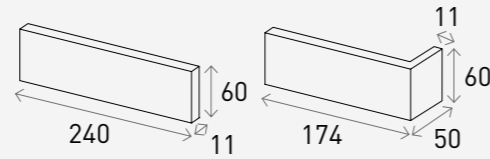

Grey 그레이

Black 블랙

Ecotile Matta 240

에코타일 메타 240 크림 화이트

Product Info

Size	Pcs/m ²	Pcs/Box	Kg/Box
240 x 60 x 11 mm	52장 (15mm기준)	52장	18Kg
174 x 50 x 60 x 11 mm (코너타일)		56장 (코너타일)	19Kg (코너타일)

White 화이트

Grey 그레이

Black 블랙

Ecotile Matta 240

에코타일 메타 240 로제 레드

Product Info

Size	Pcs/m ²	Pcs/Box	Kg/Box
240 x 60 x 11 mm	52장 (15mm기준)	52장	18Kg
174 x 50 x 60 x 11 mm (코너타일)		56장 (코너타일)	19Kg (코너타일)

White 화이트

Grey 그레이

Black 블랙

Ecotile Matta 240

에코타일 메타 240 애쉬 그레이

Product Info

Size	Pcs/m ²	Pcs/Box	Kg/Box
240 x 60 x 11 mm	52장 (15mm기준)	52장	18Kg
174 x 50 x 60 x 11 mm (코너타일)		56장 (코너타일)	19Kg (코너타일)

White 화이트

Grey 그레이

Black 블랙

Ecotile Matta 240