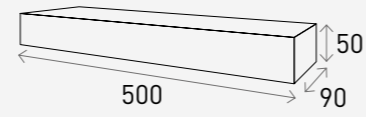

Grey 그레이

Black 블랙

Mono Brick UK500

모노 벽돌 UK500 레드

Product Info

Size	Pcs/m ²	Pcs/Pallet
500 x 50 x 90 mm	33장 (10mm기준)	480장

White 화이트

Grey 그레이