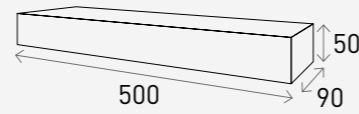

Size	Pcs/m ²	Pcs/Pallet
500 x 50 x 90 mm	33장 (10mm기준)	480장

White 화이트

Grey 그레이

Black 블랙

Mono Brick UK500

모노 벽돌 UK500 블랙

Product Info

Size	Pcs/m ²	Pcs/Pallet
500 x 50 x 90 mm	33장 (10mm기준)	480장