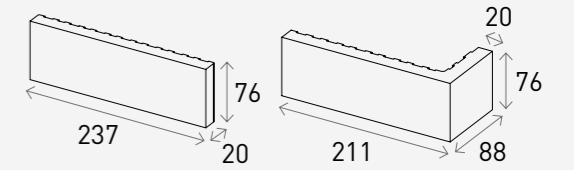

타일 브릭 237 크림 화이트

Product Info

Size	Pcs/m ²	Pcs/Box
237 x 76 x 20 mm	44장 (15mm기준)	24장
211 x 88 x 76 x 20 mm (코너타일)		16, 18장 (코너타일)

White 화이트

Grey 그레이

Black 블랙

Tile Brick 237

타일 브릭 237 크롬 그레이

Product Info

Size	Pcs/m ²	Pcs/Box
237 x 76 x 20 mm	44장 (15mm기준)	24장
211 x 88 x 76 x 20 mm (코너타일)		16, 18장 (코너타일)

White 화이트

Grey 그레이

Black 블랙

Tile Brick 237

타일 브릭 237 오닉스 블랙

Product Info

Size	Pcs/m ²	Pcs/Box
237 x 76 x 20 mm	44장 (15mm기준)	24장
211 x 88 x 76 x 20 mm (코너타일)		16, 18장 (코너타일)

White 화이트

Grey 그레이

Black 블랙

Portfolio

말페샤 스페인 벽돌 롱 브릭 290 퓨어 화이트

말페샤 스페인 벽돌 롱 브릭 290 오닉스 블랙

Portfolio