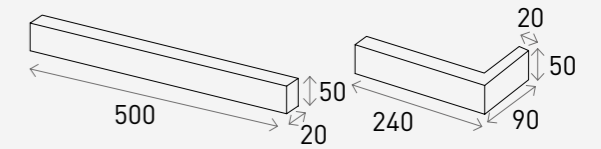

Mono Tile UK500

모노 타일 UK500 블랙