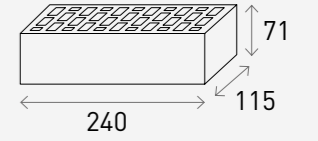

Black 블랙

ABC Clay Brick Euro

ABC 독일 점토벽돌 유로 마그마 화이트

Product Info

Size	Pcs/m ²	Pcs/Pallet
240 x 71 x 115 mm	48장 (12mm기준)	416장

White 화이트

Grey 그레이

Black 블랙

ABC Clay Brick Euro

ABC 독일 점토벽돌 유로 블루 블랙

Product Info

Size	Pcs/m ²	Pcs/Pallet
240 x 71 x 115 mm	48장 (12mm기준)	416장

White 화이트

Grey 그레이

Black 블랙

Portfolio