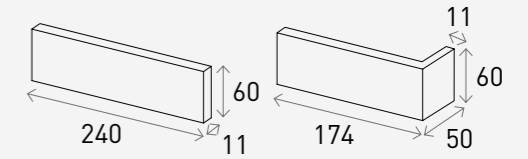

Size	Pcs/m ²	Pcs/Box	Kg/Box
500 x 40 x 15 mm	33장 (18mm기준)	33장	23Kg
190 x 90 x 40 x 15 mm (코너타일)		42장 (코너타일)	16Kg (코너타일)

White 화이트

Grey 그레이

Black 블랙

Ecotile Brush 500

에코타일 브러쉬 500 로제 레드

Product Info

Size	Pcs/m ²	Pcs/Box	Kg/Box
500 x 40 x 15 mm	33장 (18mm기준)	33장	23Kg
190 x 90 x 40 x 15 mm (코너타일)		42장 (코너타일)	16Kg (코너타일)

White 화이트

Grey 그레이

Black 블랙

Ecotile Brush 500

에코타일 브러쉬 500 애쉬 그레이

Product Info

Size	Pcs/m ²	Pcs/Box	Kg/Box
500 x 40 x 15 mm	33장 (18mm기준)	33장	23Kg
190 x 90 x 40 x 15 mm (코너타일)		42장 (코너타일)	16Kg (코너타일)

White 화이트

Grey 그레이

Black 블랙

Ecotile Matta 240

에코타일 메타 240 크림 화이트

Product Info

Size	Pcs/m ²	Pcs/Box	Kg/Box
240 x 60 x 11 mm	52장 (15mm기준)	52장	18Kg
174 x 50 x 60 x 11 mm (코너타일)		56장 (코너타일)	19Kg (코너타일)

White 화이트

Grey 그레이

Black 블랙

Ecotile Matta 240

에코타일 메타 240 로제 레드

Product Info

Size	Pcs/m ²	Pcs/Box	Kg/Box
240 x 60 x 11 mm	52장 (15mm기준)	52장	18Kg
174 x 50 x 60 x 11 mm (코너타일)		56장 (코너타일)	19Kg (코너타일)

White 화이트

Grey 그레이

Black 블랙