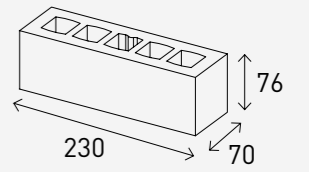

Product Info

Size	Pcs/m ²	Pcs/Pallet	Kg/Pallet
230 x 76 x 70 mm	47장 (12mm기준)	576장	1,100Kg

White 화이트

Grey 그레이

Black 블랙

Standard Brick 230

스탠다드 브릭 230 오닉스 블랙

Product Info

Size	Pcs/m ²	Pcs/Pallet	Kg/Pallet
230 x 76 x 70 mm	47장 (12mm기준)	576장	1,100Kg

White 화이트

Grey 그레이

Black 블랙

Long Brick 290

롱 브릭 290 퓨어 화이트

Long Brick 290

롱 브릭 290 소노마 레드