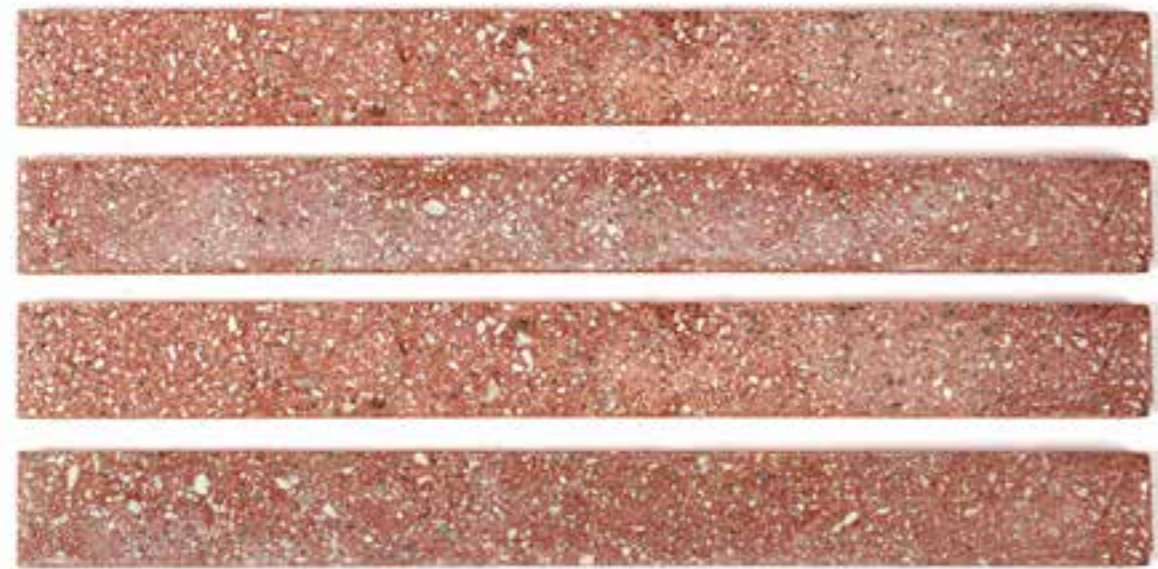

Size	Pcs/m ²	Box/Pallet	Kg/Box
500 x 50 x 18 mm	28장 (18mm기준)	48Box	30Kg
240 x 80 x 50 x 18 mm (코너타일)			

White 화이트

Grey 그레이

Black 블랙

Mono Tile JC500

모노 타일 JC500 레드

Product Info

Size	Pcs/m ²	Box/Pallet	Kg/Box
500 x 50 x 18 mm	28장 (18mm기준)	48Box	30Kg
240 x 80 x 50 x 18 mm (코너타일)			