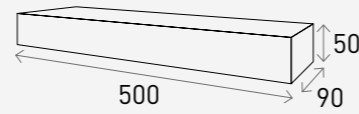

모노 타일 UK500 레드

Product Info

Size	Pcs/m ²	Box/Pallet	Kg/Box
500 x 50 x 20 mm	30장 (15mm기준)	48Box	30Kg
240 x 90 x 50 x 20 mm (코너타일)			

White 화이트

Grey 그레이

Black 블랙

Mono Brick UK500

모노 벽돌 UK500 화이트