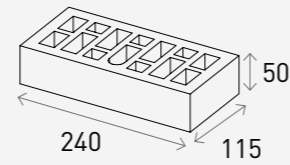

Euro Brick 240

유로 브릭 240 퓨어 아이보리