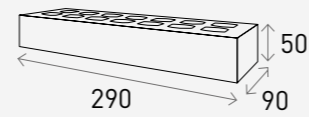

스탠다드 브릭 230 퓨어 화이트

Product Info

Size	Pcs/m ²	Pcs/Pallet	Kg/Pallet
230 x 76 x 70 mm	47장 (12mm기준)	624장	1,200Kg

White 화이트

Grey 그레이

Black 블랙

Standard Brick 230

스탠다드 브릭 230 크롬 그레이

Product Info

Size	Pcs/m ²	Pcs/Pallet	Kg/Pallet
230 x 76 x 70 mm	47장 (12mm기준)	576장	1,100Kg

White 화이트

Grey 그레이

Black 블랙

Standard Brick 230

스탠다드 브릭 230 오닉스 블랙

Product Info

Size	Pcs/m ²	Pcs/Pallet	Kg/Pallet
230 x 76 x 70 mm	47장 (12mm기준)	576장	1,100Kg

White 화이트

Grey 그레이

Black 블랙

Long Brick 290

롱 브릭 290 퓨어 화이트

Long Brick 290

롱 브릭 290 소노마 레드

Product Info

Size	Pcs/m ²	Pcs/Pallet	Kg/Pallet
290 x 50 x 90 mm	53장 (12mm기준)	540장	1,000Kg

White 화이트

Grey 그레이

Black 블랙

Product Info

Size	Pcs/m ²	Pcs/Pallet	Kg/Pallet
290 x 50 x 90 mm	53장 (12mm기준)	540장	1,000Kg