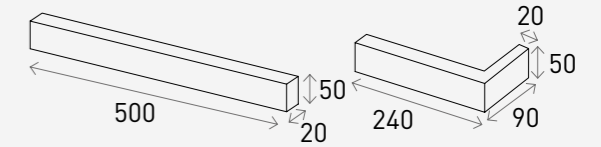

Mono Tile UK500

모노 타일 UK500 레드