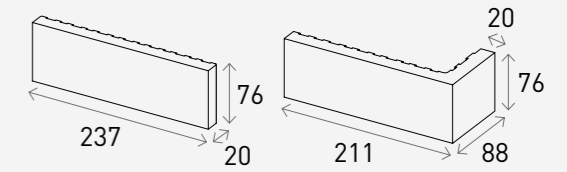

Black 블랙

Long Brick 290

롱 브릭 290 오톡스 블랙

Product Info

Size	Pcs/m ²	Pcs/Pallet	Kg/Pallet
290 x 50 x 90 mm	53장 (12mm기준)	540장	1,000Kg

White 화이트

Grey 그레이

Black 블랙

Euro Brick 240

유로 브릭 240 퓨어 아이보리

Product Info

Size	Pcs/m ²	Pcs/Pallet	Kg/Pallet
240 x 50 x 115 mm	64장 (12mm기준)	576장	900Kg

White 화이트

Grey 그레이

Black 블랙

Tile Brick 237

타일 브릭 237 크림 화이트

Product Info

Size	Pcs/m ²	Pcs/Box
237 x 76 x 20 mm	44장 (15mm기준)	24장
211 x 88 x 76 x 20 mm (코너타일)		16, 18장 (코너타일)

White 화이트

Grey 그레이

Black 블랙

Tile Brick 237

타일 브릭 237 크롬 그레이

Product Info

Size	Pcs/m ²	Pcs/Box
237 x 76 x 20 mm	44장 (15mm기준)	24장
211 x 88 x 76 x 20 mm (코너타일)		16, 18장 (코너타일)

White 화이트

Grey 그레이

Black 블랙

Tile Brick 237

타일 브릭 237 오닉스 블랙

Product Info