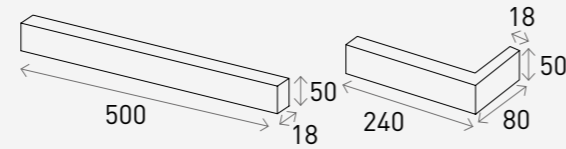

Product Info

Size	Pcs/m ²	Box/Pallet	Kg/Box
500 x 50 x 18 mm	28장 (18mm기준)	48Box	30Kg
240 x 80 x 50 x 18 mm (코너타일)			

White 화이트

Grey 그레이

Black 블랙

Mono Tile JC500

모노 타일 JC500 그레이

Product Info

Size	Pcs/m ²	Box/Pallet	Kg/Box
500 x 50 x 18 mm	28장 (18mm기준)	48Box	30Kg
240 x 80 x 50 x 18 mm (코너타일)			

White 화이트

Grey 그레이

Black 블랙

Mono Tile JC500

모노 타일 JC500 레드

Product Info

Size	Pcs/m ²	Box/Pallet	Kg/Box
500 x 50 x 18 mm	28장 (18mm기준)	48Box	30Kg
240 x 80 x 50 x 18 mm (코너타일)			