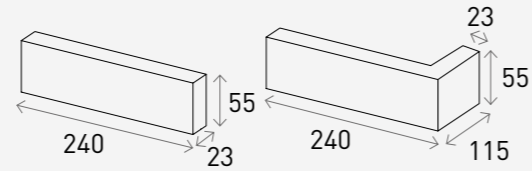

Black 블랙

Product Info

Size	Pcs/m ²	Box/Pallet	Kg/Box
240 x 55 x 23 mm	52장 (20mm기준)	96Box	15Kg
240 x 115 x 55 x 23 mm (코너타일)			

White 화이트

Grey 그레이

Black 블랙

Vintage Tile

고타일 적고타일