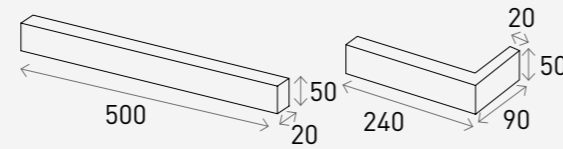

Grey 그레이

Black 블랙

Mono Tile UK500

모노 타일 UK500 그레이

Product Info

Size	Pcs/m ²	Box/Pallet	Kg/Box
500 x 50 x 20 mm	30장 (15mm기준)	48Box	30Kg
240 x 90 x 50 x 20 mm (코너타일)			

White 화이트

Grey 그레이