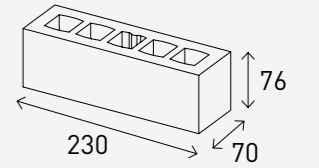

Standard Brick 230

스탠다드 브릭 230 크림 화이트

Product Info

Size	Pcs/m ²	Pcs/Pallet	Kg/Pallet
230 x 76 x 70 mm	47장 (12mm기준)	624장	1,200Kg

White 화이트

Grey 그레이

Black 블랙

Standard Brick 230

스탠다드 브릭 230 퓨어 화이트

Product Info

Size	Pcs/m ²	Pcs/Pallet	Kg/Pallet
230 x 76 x 70 mm	47장 (12mm기준)	624장	1,200Kg

White 화이트

Grey 그레이

Black 블랙

Standard Brick 230

스탠다드 브릭 230 크롬 그레이