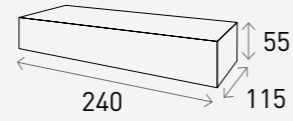

Size	Pcs/m ²	Pcs/Pallet	Kg/Pallet
240 x 115 x 55 mm	52장 (20mm기준)	1,056장	2,800Kg

White 화이트

Grey 그레이

Black 블랙

Vintage Brick

고벽돌 청고벽돌

Product Info

Size	Pcs/m ²	Pcs/Pallet	Kg/Pallet
240 x 115 x 55 mm	52장 (20mm기준)	1,056장	2,800Kg