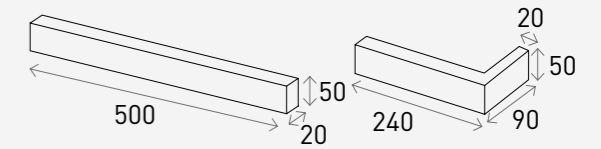

Size	Pcs/m ²	Box/Pallet	Kg/Box
500 x 50 x 18 mm	28장 (18mm기준)	48Box	30Kg
240 x 80 x 50 x 18 mm (코너타일)			

White 화이트

Grey 그레이

Black 블랙

Mono Tile JC500

모노 타일 JC500 레드

Product Info

Size	Pcs/m ²	Box/Pallet	Kg/Box
500 x 50 x 18 mm	28장 (18mm기준)	48Box	30Kg
240 x 80 x 50 x 18 mm (코너타일)			

White 화이트

Grey 그레이

Black 블랙

Mono Tile UK500

모노 타일 UK500 화이트

Product Info

Size	Pcs/m ²	Box/Pallet	Kg/Box
500 x 50 x 20 mm	30장 (15mm기준)	48Box	30Kg
240 x 90 x 50 x 20 mm (코너타일)			

White 화이트