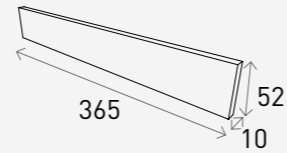

ABC Clay Tile Premium

ABC 독일 점토타일 프리미엄 365 엔손 오커

Product Info

Size	m ² /Box	Pcs/Box	Kg/Box
365 x 52 x 10 mm	0.82m ² (12mm기준)	34장	15Kg

White 화이트

Grey 그레이

Black 블랙

Product Info

Size	m ² /Box	Pcs/Box	Kg/Box
365 x 52 x 10 mm	0.82m ² (12mm기준)	34장	15Kg

White 화이트

Grey 그레이

Black 블랙

ABC Clay Tile Premium

ABC 독일 점토타일 프리미엄 365 튜토 레드

Product Info

Size	m ² /Box	Pcs/Box	Kg/Box
365 x 52 x 10 mm	0.82m ² (12mm기준)	34장	15Kg