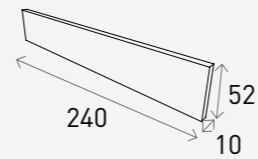

Size	m ² /Box	Pcs/Box	Kg/Box
365 x 52 x 10 mm	0.82m ² (12mm기준)	34장	15Kg

White 화이트

Grey 그레이

Black 블랙

ABC Clay Tile Premium

ABC 독일 점토타일 프리미엄 365 튜토 레드

Product Info

Size	m ² /Box	Pcs/Box	Kg/Box
365 x 52 x 10 mm	0.82m ² (12mm기준)	34장	15Kg

White 화이트

Grey 그레이

Black 블랙

ABC Clay Tile Premium

ABC 독일 점토타일 프리미엄 400, 490 엔손 베이지

Product Info

Size	m ² /Box	Pcs/Box	Kg/Box
400 x 35 x 10 mm	1.14m ² (12mm기준)	59장	19Kg
490 x 52 x 13.5 mm	0.71m ² (12mm기준)	22장	14Kg

White 화이트

Grey 그레이

Black 블랙

ABC Clay Tile Modern

ABC 독일 점토타일 모던 240 원터후더

Product Info

Size	m ² /Box	Pcs/Box	Kg/Box
240 x 52 x 10 mm	0.77m ² (12mm기준)	48장	14Kg

White 화이트