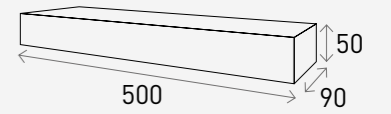

White 화이트

Grey 그레이

Black 블랙

Mono Brick UK500

모노 벽돌 UK500 브라운

Product Info

Size	Pcs/m ²	Pcs/Pallet
500 x 50 x 90 mm	33장 (10mm기준)	480장

White 화이트