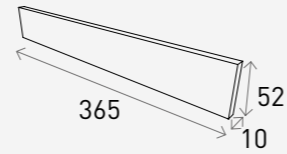

ABC Clay Tile Premium

ABC 독일 점토타일 프리미엄 365 엔손 오커

Product Info

Size	m ² /Box	Pcs/Box	Kg/Box
365 x 52 x 10 mm	0.82m ² (12mm기준)	34장	15Kg

White 화이트

Grey 그레이

Black 블랙

Product Info

Size	m ² /Box	Pcs/Box	Kg/Box
365 x 52 x 10 mm	0.82m ² (12mm기준)	34장	15Kg

White 화이트

Grey 그레이

Black 블랙

ABC Clay Tile Premium

ABC 독일 점토타일 프리미엄 365 튜토 레드

Product Info

Size	m ² /Box	Pcs/Box	Kg/Box
365 x 52 x 10 mm	0.82m ² (12mm기준)	34장	15Kg

White 화이트

Grey 그레이

Black 블랙

ABC Clay Tile Premium

ABC 독일 점토타일 프리미엄 400, 490 엔손 베이지

Product Info

Size	m ² /Box	Pcs/Box	Kg/Box
400 x 35 x 10 mm	1.14m ² (12mm기준)	59장	19Kg
490 x 52 x 13.5 mm	0.71m ² (12mm기준)	22장	14Kg