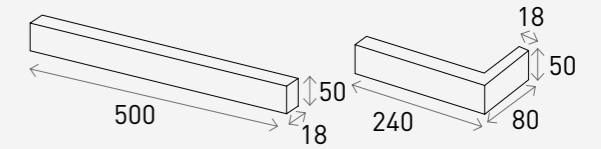

Product Info

Size	Pcs/m ²	Box/Pallet	Kg/Box
500 x 50 x 18 mm	28장 (18mm기준)	48Box	30Kg
240 x 80 x 50 x 18 mm (코너타일)			

White 화이트

Grey 그레이

Black 블랙

Mono Tile JC500

모노 타일 JC500 그레이

Product Info

Size	Pcs/m ²	Box/Pallet	Kg/Box
500 x 50 x 18 mm	28장 (18mm기준)	48Box	30Kg
240 x 80 x 50 x 18 mm (코너타일)			

White 화이트

Grey 그레이

Black 블랙

Mono Tile JC500

모노 타일 JC500 레드

Product Info

Size	Pcs/m ²	Box/Pallet	Kg/Box
500 x 50 x 18 mm	28장 (18mm기준)	48Box	30Kg
240 x 80 x 50 x 18 mm (코너타일)			