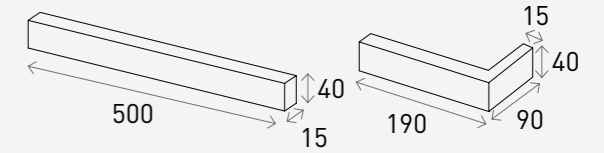

Size	Pcs/m ²	Pcs/Box	Kg/Box
500 x 40 x 15 mm	33장 (18mm기준)	33장	23Kg
190 x 90 x 40 x 15 mm (코너타일)		42장 (코너타일)	16Kg (코너타일)

White 화이트

Grey 그레이

Black 블랙

Ecotile Brush 500

에코타일 브러쉬 500 로제 레드

Product Info

Size	Pcs/m ²	Pcs/Box	Kg/Box
500 x 40 x 15 mm	33장 (18mm기준)	33장	23Kg
190 x 90 x 40 x 15 mm (코너타일)		42장 (코너타일)	16Kg (코너타일)

White 화이트

Grey 그레이

Black 블랙

Ecotile Brush 500

에코타일 브러쉬 500 애쉬 그레이

Product Info

Size	Pcs/m ²	Pcs/Box	Kg/Box
500 x 40 x 15 mm	33장 (18mm기준)	33장	23Kg
190 x 90 x 40 x 15 mm (코너타일)		42장 (코너타일)	16Kg (코너타일)

White 화이트