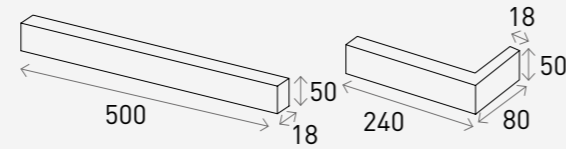

Mono Tile JC500

모노 타일 JC500 크림 화이트

Product Info

Size	Pcs/m ²	Box/Pallet	Kg/Box
500 x 50 x 18 mm	28장 (18mm기준)	48Box	30Kg
240 x 80 x 50 x 18 mm (코너타일)			

White 화이트

Grey 그레이

Black 블랙

Mono Tile JC500

모노 타일 JC500 크리스탈 화이트

Product Info

Size	Pcs/m ²	Box/Pallet	Kg/Box
500 x 50 x 18 mm	28장 (18mm기준)	48Box	30Kg
240 x 80 x 50 x 18 mm (코너타일)			

White 화이트

Grey 그레이

Black 블랙

Mono Tile JC500

모노 타일 JC500 블랙

Product Info

Size	Pcs/m ²	Box/Pallet	Kg/Box
500 x 50 x 18 mm	28장 (18mm기준)	48Box	30Kg
240 x 80 x 50 x 18 mm (코너타일)			

White 화이트

Grey 그레이

Black 블랙

Mono Tile JC500

모노 타일 JC500 그레이

Product Info