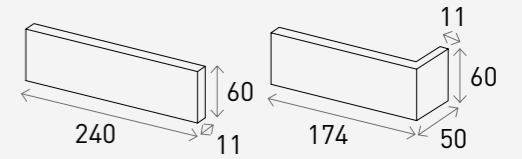

Ecotile Matta 240

에코타일 메타 240 다크 그레이