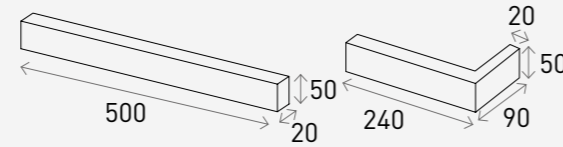

Mono Tile UK500

모노 타일 UK500 브라운