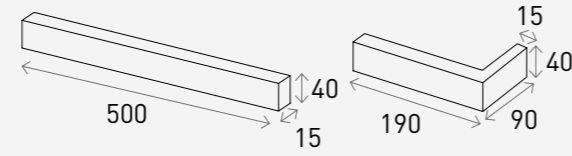

Ecotile Flat 500

에코타일 플랫 500 퓨어 화이트

Product Info

Size	Pcs/m ²	Pcs/Box	Kg/Box
500 x 40 x 15 mm	33장 (18mm기준)	33장	23Kg
190 x 90 x 40 x 15 mm (코너타일)		42장 (코너타일)	16Kg (코너타일)

White 화이트

Grey 그레이

Black 블랙

Ecotile Flat 500

에코타일 플랫 500 로제 레드

Product Info

Size	Pcs/m ²	Pcs/Box	Kg/Box
500 x 40 x 15 mm	33장 (18mm기준)	33장	23Kg
190 x 90 x 40 x 15 mm (코너타일)		42장 (코너타일)	16Kg (코너타일)

White 화이트

Grey 그레이

Black 블랙

Ecotile Flat 500

에코타일 플랫 500 라이트 그레이

Product Info

Size	Pcs/m ²	Pcs/Box	Kg/Box
500 x 40 x 15 mm	33장 (18mm기준)	33장	23Kg
190 x 90 x 40 x 15 mm (코너타일)		42장 (코너타일)	16Kg (코너타일)

White 화이트

Grey 그레이

Black 블랙

Ecotile Flat 500

에코타일 플랫 500 오닉스 블랙

Product Info

Size	Pcs/m ²	Pcs/Box	Kg/Box
500 x 40 x 15 mm	33장 (18mm기준)	33장	23Kg
190 x 90 x 40 x 15 mm (코너타일)		42장 (코너타일)	16Kg (코너타일)

White 화이트

Grey 그레이

Black 블랙

Ecotile Brush 500

에코타일 브러쉬 500 로제 레드

Product Info

Size	Pcs/m ²	Pcs/Box	Kg/Box
500 x 40 x 15 mm	33장 (18mm기준)	33장	23Kg
190 x 90 x 40 x 15 mm (코너타일)		42장 (코너타일)	16Kg (코너타일)