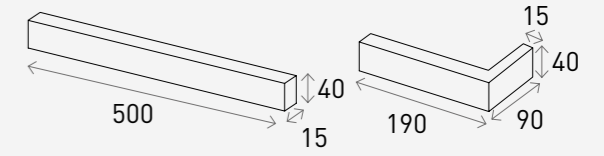

Ecotile Flat 500

에코타일 플랫 500 퓨어 화이트

Product Info

Size	Pcs/m ²	Pcs/Box	Kg/Box
500 x 40 x 15 mm	33장 (18mm기준)	33장	23Kg
190 x 90 x 40 x 15 mm (코너타일)		42장 (코너타일)	16Kg (코너타일)

White 화이트

Grey 그레이

Black 블랙

Ecotile Flat 500

에코타일 플랫 500 로제 레드

Product Info

Size	Pcs/m ²	Pcs/Box	Kg/Box
500 x 40 x 15 mm	33장 (18mm기준)	33장	23Kg
190 x 90 x 40 x 15 mm (코너타일)		42장 (코너타일)	16Kg (코너타일)

White 화이트

Grey 그레이

Black 블랙

Ecotile Flat 500

에코타일 플랫 500 라이트 그레이