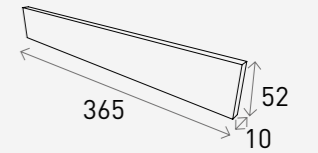

ABC Clay Tile Premium

ABC 독일 점토타일 프리미엄 365 엔손 오커

Product Info

Size	m ² /Box	Pcs/Box	Kg/Box
365 x 52 x 10 mm	0.82m ² (12mm기준)	34장	15Kg

White 화이트

Grey 그레이

Black 블랙

Product Info

Size	m ² /Box	Pcs/Box	Kg/Box
365 x 52 x 10 mm	0.82m ² (12mm기준)	34장	15Kg

White 화이트

Grey 그레이

Black 블랙

ABC Clay Tile Premium

ABC 독일 점토타일 프리미엄 365 튜토 레드

Product Info

Size	m ² /Box	Pcs/Box	Kg/Box
365 x 52 x 10 mm	0.82m ² (12mm기준)	34장	15Kg