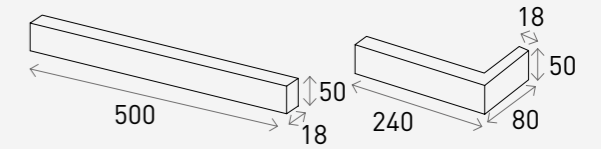

Mono Tile JC500

모노 타일 JC500 크리스탈 화이트