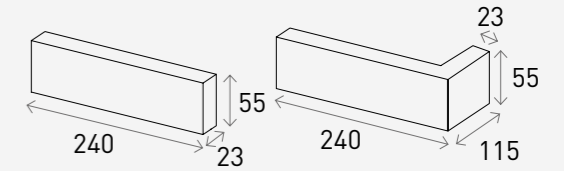

Vintage Tile

고타일 백고타일

Vintage Tile

고타일 청고타일

Product Info

Size	Pcs/m ²	Box/Pallet	Kg/Box
240 x 55 x 23 mm	52장 (20mm기준)	96Box	15Kg
240 x 115 x 55 x 23 mm (코너타일)			

White 화이트

Grey 그레이