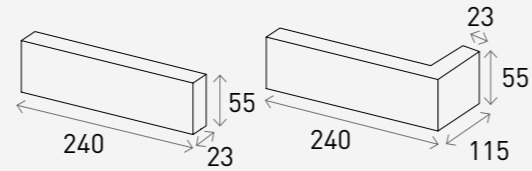

Vintage Tile

고타일 백고타일

Vintage Tile

고타일 청고타일

Product Info

Size	Pcs/m ²	Box/Pallet	Kg/Box
240 x 55 x 23 mm	52장 (20mm기준)	96Box	15Kg
240 x 115 x 55 x 23 mm (코너타일)			

White 화이트

Grey 그레이