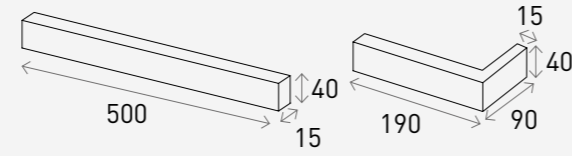

ECO TILE

에코 타일

화재에도 안전한 유럽풍 고급 점토타일

천연 무기질 원료인 점토(클레이)를 주원료로 사용하는 클레이 타일(Clay tile)은 치장점토 벽돌의 미적 기능은 유지하며 무게를 경량화 하여 시공을 간편하게 하기 위해 얇은 두께(11mm~15mm)로 만들어지는 내·외벽용 건축마감재입니다. 또한, 다양한 색상의 점토를 배합하여 색상을 만들고 고온(1,100°C ~ 1,200°C)으로 구워서 만드는 친환경 무기질 마감재입니다.

Ecotile Flat 500

에코타일 플랫 500 퓨어 화이트

Product Info

Size	Pcs/m ²	Pcs/Box	Kg/Box
500 x 40 x 15 mm	33장 (18mm기준)	33장	23Kg
190 x 90 x 40 x 15 mm (코너타일)		42장 (코너타일)	16Kg (코너타일)

White 화이트

Grey 그레이

Black 블랙

Ecotile Flat 500