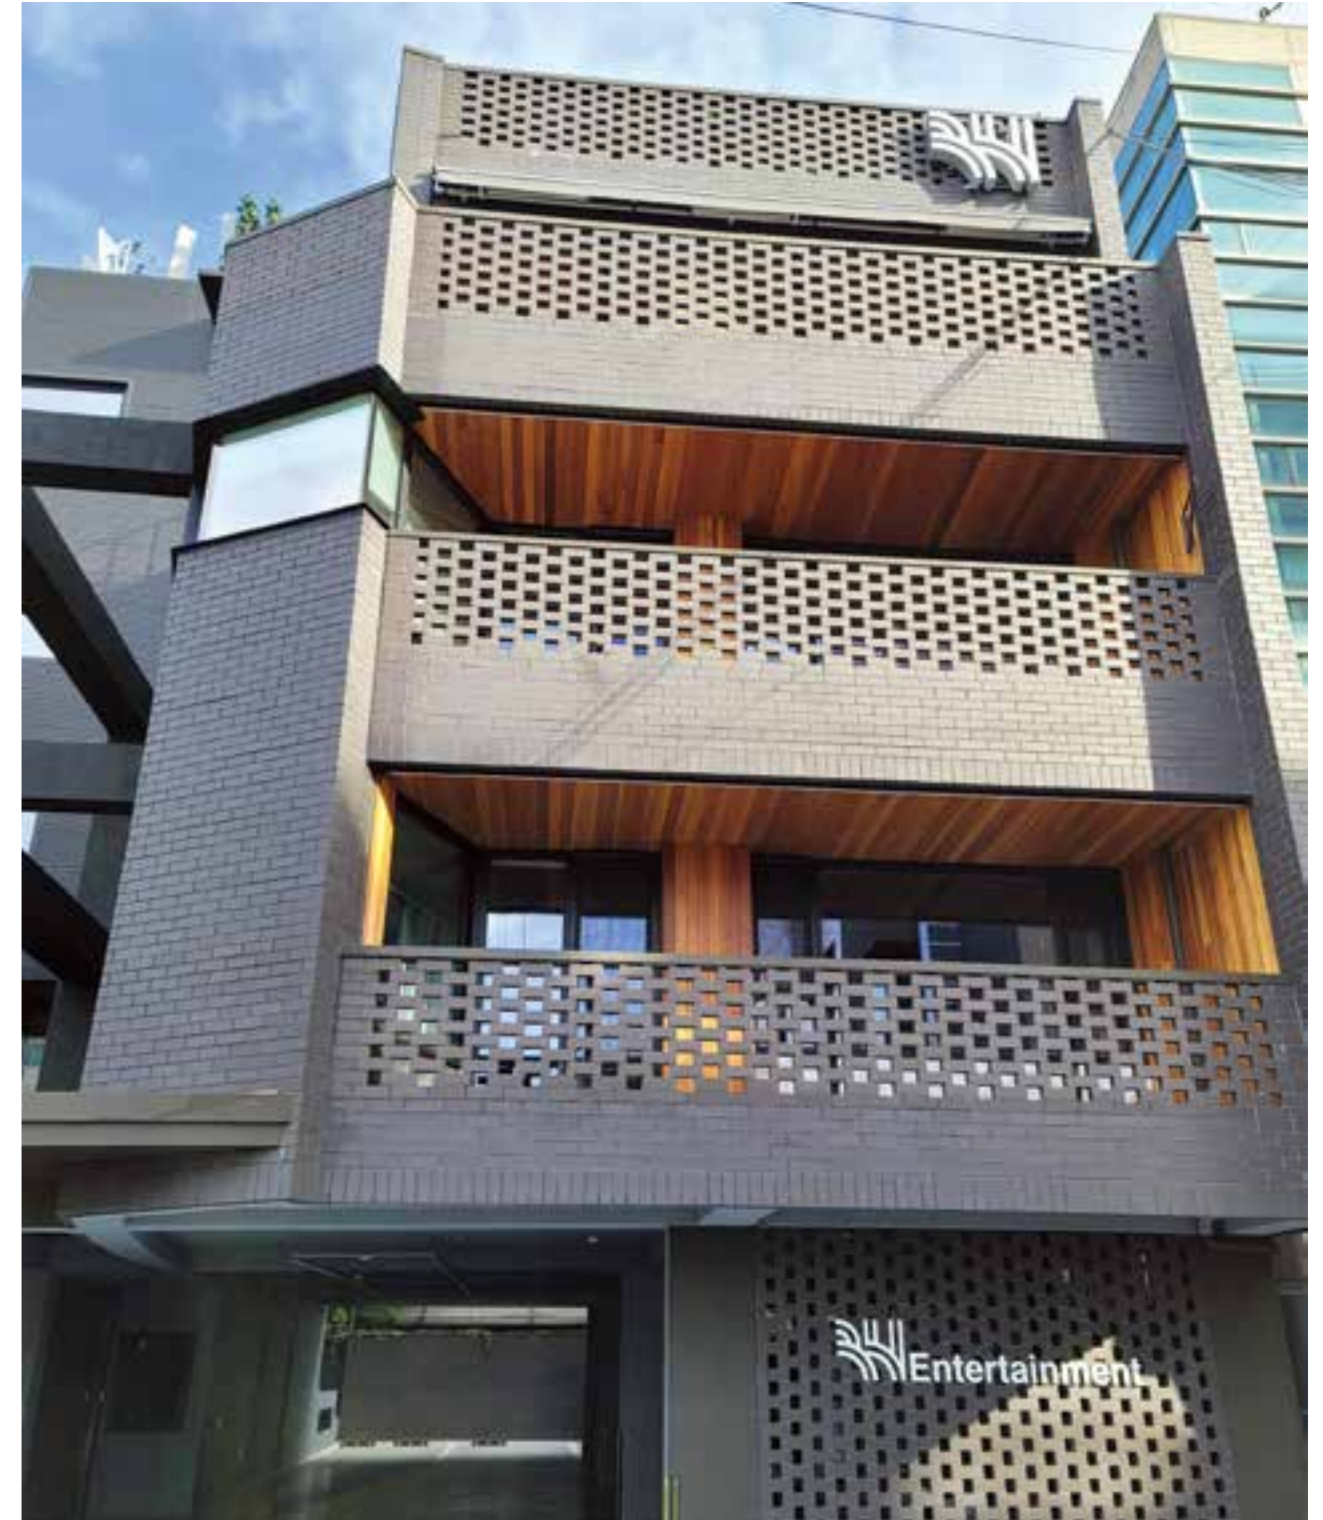

ECO TILE

에코 타일

화재에도 안전한 유럽풍 고급 점토타일

천연 무기질 원료인 점토(클레이)를 주원료로 사용하는 클레이 타일(Clay tile)은 치장점토 벽돌의 미적 기능은 유지하며 무게를 경량화 하여 시공을 간편하게 하기 위해 얇은 두께(11mm~15mm)로 만들어지는 내·외벽용 건축마감재입니다. 또한, 다양한 색상의 점토를 배합하여 색상을 만들고 고온(1,100°C ~ 1,200°C)으로 구워서 만드는 친환경 무기질 마감재입니다.