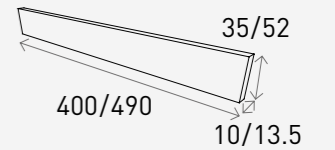

Size	m ² /Box	Pcs/Box	Kg/Box
365 x 52 x 10 mm	0.82m ² (12mm기준)	34장	15Kg

White 화이트

Grey 그레이

Black 블랙

ABC Clay Tile Premium

ABC 독일 점토타일 프리미엄 365 튜토 레드

Product Info

Size	m ² /Box	Pcs/Box	Kg/Box
365 x 52 x 10 mm	0.82m ² (12mm기준)	34장	15Kg

White 화이트

Grey 그레이

Black 블랙

ABC Clay Tile Premium

ABC 독일 점토타일 프리미엄 400, 490 엔손 베이지

Product Info

Size	m ² /Box	Pcs/Box	Kg/Box
400 x 35 x 10 mm	1.14m ² (12mm기준)	59장	19Kg
490 x 52 x 13.5 mm	0.71m ² (12mm기준)	22장	14Kg