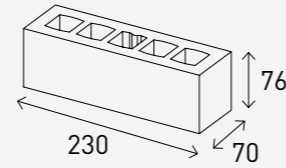

Standard Brick 230

스탠다드 브릭 230 크림 화이트

Product Info

Size	Pcs/m ²	Pcs/Pallet	Kg/Pallet
230 x 76 x 70 mm	47장 (12mm기준)	624장	1,200Kg

White 화이트

Grey 그레이

Black 블랙

Standard Brick 230