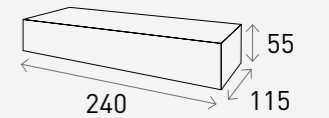

Vintage Tile

고타일 적고타일

Vintage Brick

고벽돌 백고벽돌

Product Info

Size	Pcs/m²	Box/Pallet	Kg/Box
240 x 55 x 23 mm	52장 (20mm기준)	96Box	15Kg
240 x 115 x 55 x 23 mm (코너타일)			

Product Info

Size	Pcs/m²	Pcs/Pallet	Kg/Pallet
240 x 115 x 55 mm	52장 (20mm기준)	1,056장	2,800Kg