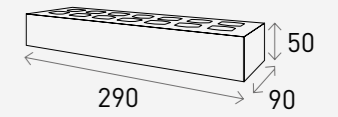

White 화이트

Grey 그레이

Black 블랙

Long Brick 290

롱 브릭 290 초코 브라운

Product Info

Size	Pcs/m ²	Pcs/Pallet	Kg/Pallet
290 x 50 x 90 mm	53장 (12mm기준)	540장	1,000Kg

White 화이트

Grey 그레이

Black 블랙

Long Brick 290

롱 브릭 290 크롬 그레이

Product Info

Size	Pcs/m ²	Pcs/Pallet	Kg/Pallet
290 x 50 x 90 mm	53장 (12mm기준)	540장	1,000Kg

White 화이트

Grey 그레이

Black 블랙

Long Brick 290

롱 브릭 290 다크 그레이

※ 출시 예정

Product Info

Size	Pcs/m ²	Pcs/Pallet	Kg/Pallet
290 x 50 x 90 mm	53장 (12mm기준)	540장	1,000Kg

White 화이트

Grey 그레이