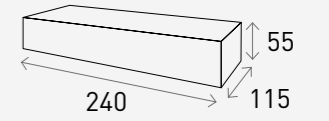

White 화이트

Grey 그레이

Black 블랙

Vintage Brick

고벽돌 적고벽돌

Product Info

Size	Pcs/m ²	Pcs/Pallet	Kg/Pallet
240 x 115 x 55 mm	52장 (20mm기준)	1,056장	2,800Kg

White 화이트