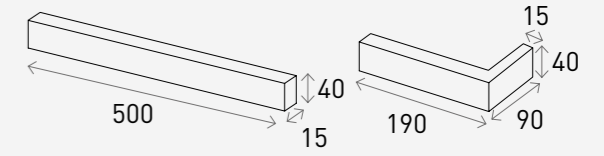

에코타일 플랫 500 로제 레드

Product Info

Size	Pcs/m ²	Pcs/Box	Kg/Box
500 x 40 x 15 mm	33장 (18mm기준)	33장	23Kg
190 x 90 x 40 x 15 mm (코너타일)		42장 (코너타일)	16Kg (코너타일)

White 화이트

Grey 그레이

Black 블랙

Ecotile Flat 500

에코타일 플랫 500 라이트 그레이

Product Info

Size	Pcs/m ²	Pcs/Box	Kg/Box
500 x 40 x 15 mm	33장 (18mm기준)	33장	23Kg
190 x 90 x 40 x 15 mm (코너타일)		42장 (코너타일)	16Kg (코너타일)

White 화이트

Grey 그레이

Black 블랙

Ecotile Flat 500

에코타일 플랫 500 오닉스 블랙

Product Info

Size	Pcs/m ²	Pcs/Box	Kg/Box
500 x 40 x 15 mm	33장 (18mm기준)	33장	23Kg
190 x 90 x 40 x 15 mm (코너타일)		42장 (코너타일)	16Kg (코너타일)

White 화이트

Grey 그레이

Black 블랙

Ecotile Brush 500

에코타일 브러쉬 500 로제 레드

Product Info

Size	Pcs/m ²	Pcs/Box	Kg/Box
500 x 40 x 15 mm	33장 (18mm기준)	33장	23Kg
190 x 90 x 40 x 15 mm (코너타일)		42장 (코너타일)	16Kg (코너타일)