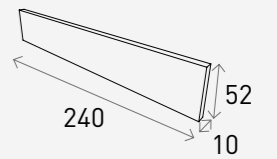

Grey 그레이

Black 블랙

ABC Clay Tile Modern

ABC 독일 점토타일 모던 240 발톱 러스틱

Product Info

Size	m ² /Box	Pcs/Box	Kg/Box
240 x 52 x 10 mm	0.77m ² (12mm기준)	48장	14Kg

White 화이트

Grey 그레이

Black 블랙

ABC Clay Brick Euro

ABC 독일 점토벽돌 유로 마그마 화이트

Product Info

Size	Pcs/m ²	Pcs/Pallet
240 x 71 x 115 mm	48장 (12mm기준)	416장

White 화이트

Grey 그레이

Black 블랙