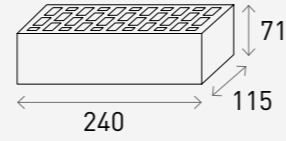

White 화이트

Grey 그레이

Black 블랙

ABC Clay Tile Premium

ABC 독일 점토타일 프리미엄 400, 490 엔손 베이지

Product Info

Size	m ² /Box	Pcs/Box	Kg/Box
400 x 35 x 10 mm	1.14m ² (12mm기준)	59장	19Kg
490 x 52 x 13.5 mm	0.71m ² (12mm기준)	22장	14Kg

White 화이트

Grey 그레이

Black 블랙

ABC Clay Tile Modern

ABC 독일 점토타일 모던 240 원터후더

Product Info

Size	m ² /Box	Pcs/Box	Kg/Box
240 x 52 x 10 mm	0.77m ² (12mm기준)	48장	14Kg

White 화이트

Grey 그레이

Black 블랙

ABC Clay Tile Modern

ABC 독일 점토타일 모던 240 발톱 러스틱

Product Info

Size	m ² /Box	Pcs/Box	Kg/Box
240 x 52 x 10 mm	0.77m ² (12mm기준)	48장	14Kg

White 화이트

Grey 그레이

Black 블랙

ABC Clay Brick Euro

ABC 독일 점토벽돌 유로 마그마 화이트

Product Info

Size	Pcs/m ²	Pcs/Pallet
240 x 71 x 115 mm	48장 (12mm기준)	416장

White 화이트

Grey 그레이

Black 블랙