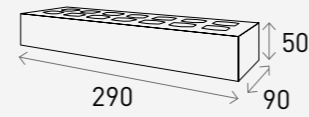

Product Info

Size	Pcs/m ²	Pcs/Pallet	Kg/Pallet
290 x 50 x 90 mm	53장 (12mm기준)	540장	1,000Kg

White 화이트

Grey 그레이

Black 블랙

Product Info

Size	Pcs/m ²	Pcs/Pallet	Kg/Pallet
290 x 50 x 90 mm	53장 (12mm기준)	540장	1,000Kg

White 화이트

Grey 그레이

Black 블랙

Long Brick 290

롱 브릭 290 초코 브라운

Product Info

Size	Pcs/m ²	Pcs/Pallet	Kg/Pallet
290 x 50 x 90 mm	53장 (12mm기준)	540장	1,000Kg

White 화이트

Grey 그레이

Black 블랙

Long Brick 290

롱 브릭 290 크롬 그레이

Product Info

Size	Pcs/m ²	Pcs/Pallet	Kg/Pallet
290 x 50 x 90 mm	53장 (12mm기준)	540장	1,000Kg

White 화이트

Grey 그레이

Black 블랙

Long Brick 290

롱 브릭 290 다크 그레이

※ 출시 예정

Product Info

Size	Pcs/m ²	Pcs/Pallet	Kg/Pallet
290 x 50 x 90 mm	53장 (12mm기준)	540장	1,000Kg

White 화이트

Grey 그레이